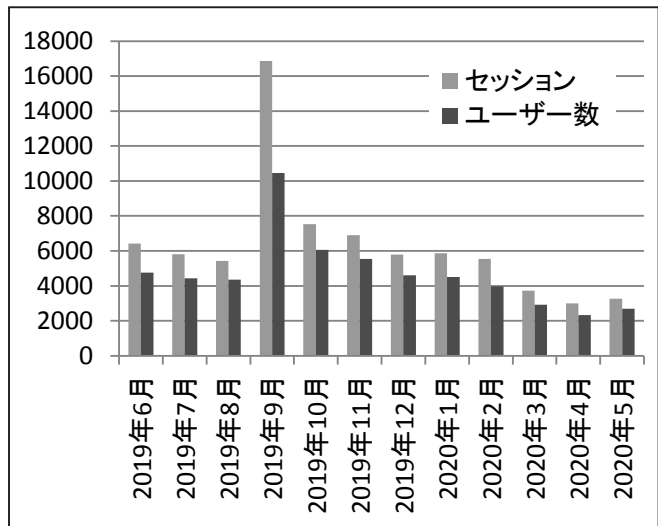

ホームページアクセス数

2017年度 (2017年6月～2018年5月)

月	セッション	ユーザー数	ページビュー
2017年 6月	2666	1711	9863
2017年 7月	2327	1510	8031
2017年 8月	2274	1485	7167
2017年 9月	2339	1406	8195
2017年10月	2624	1698	9185
2017年11月	3047	1941	9810
2017年12月	2090	1302	6885
2018年 1月	2827	1730	10105
2018年 2月	2851	1787	10281
2018年 3月	3766	2393	11800
2018年 4月	3285	2256	10246
2018年 5月	4207	2979	12172
	34303	22198	113740

2019年度 (2019年6月～2020年5月)

月	セッション	ユーザー数	ページビュー
2019年 6月	6422	4763	15502
2019年 7月	5807	4442	12918
2019年 8月	5425	4354	11183
2019年 9月	16868	10450	51375
2019年10月	7534	6061	15333
2019年11月	6897	5551	13973
2019年12月	5793	4609	12147
2020年 1月	5867	4512	14163
2020年 2月	5548	3975	13997
2020年 3月	3725	2913	7743
2020年 4月	2998	2335	6401
2020年 5月	3266	2699	6158
	76150	56664	180893

2018年度 (2018年6月～2019年5月)

月	セッション	ユーザー数	ページビュー
2018年 6月	4367	3079	11056
2018年 7月	3349	2394	8903
2018年 8月	3926	2913	9993
2018年 9月	4175	3048	11648
2018年10月	5101	3774	13858
2018年11月	4827	3629	12144
2018年12月	3523	2662	9602
2019年 1月	3789	2772	10964
2019年 2月	3894	2882	10642
2019年 3月	3929	3053	9133
2019年 4月	4844	3733	11191
2019年 5月	5406	4122	12725
	51130	38061	131859

2019年度グラフ

ユーザー数

2017年度 (2017.6～2018.5) 22198

2018年度 (2018.6～2019.5) 38061

2019年度 (2019.6～2020.5) 56664

2018年度から2019年度ではユーザー数⇒1.489倍に増加

2017年度から2019年度ではユーザー数⇒2.553倍の増加