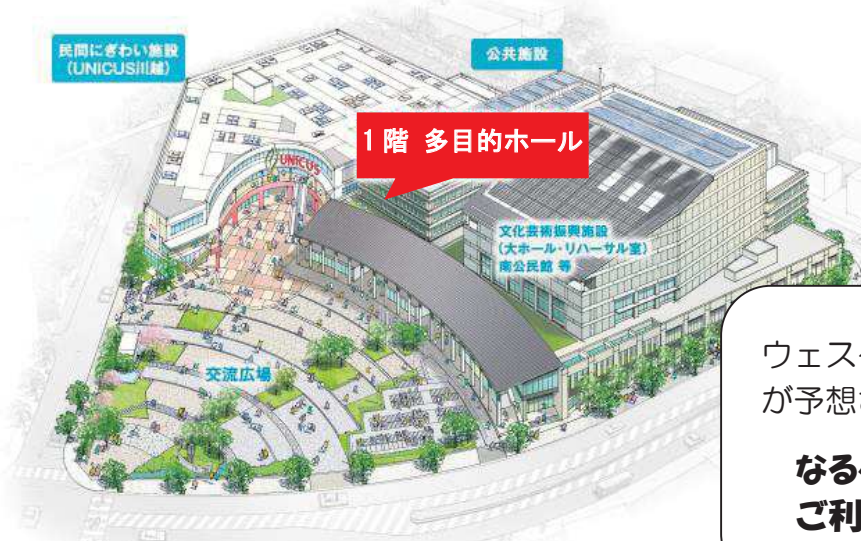

交通アクセスのご案内

ウェスタ川越の駐車場は、混雑が予想されます。

なるべく公共交通機関をご利用ください。

ウェスタ川越所在地
川越市新宿町 1-17-17

■JR 川越線、東武東上線「川越駅」西口より徒歩 5 分

■西武新宿線「本川越駅」より徒歩約 15 分

＜本川越駅よりバスをご利用の場合＞

●西武バス乗り場 ①番

*新所 02、本 55 系統「川越駅西口」下車 徒歩 5 分

*本 53、本 54 系統「ウェスタ川越前」下車 すぐ

●西武バス乗り場 ②番

*川越 35、川越 35-1 系統「ウェスタ川越前」下車 すぐ