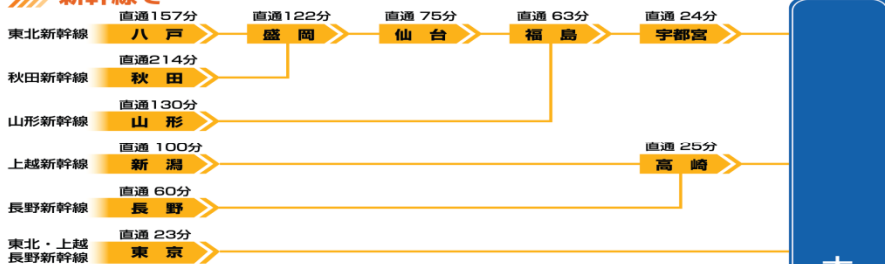

会場案内

駐車場は地下有料駐車場がございますが、なるべく公共の交通機関をご利用下さい。
 ご不明な点などございましたら、バイエル薬品（株）各施設担当のMRまでお気軽にお尋ね下さい。

SONIC CITY ACCESS GUIDE

新幹線で

在来線で

空港から

- お車でのご越しの場合 首都高速道路埼玉大宮線[新都心西IC]より1km
- 駐車場 ソニックシティ地下駐車場……30分/200円 利用時間/7:00~23:00