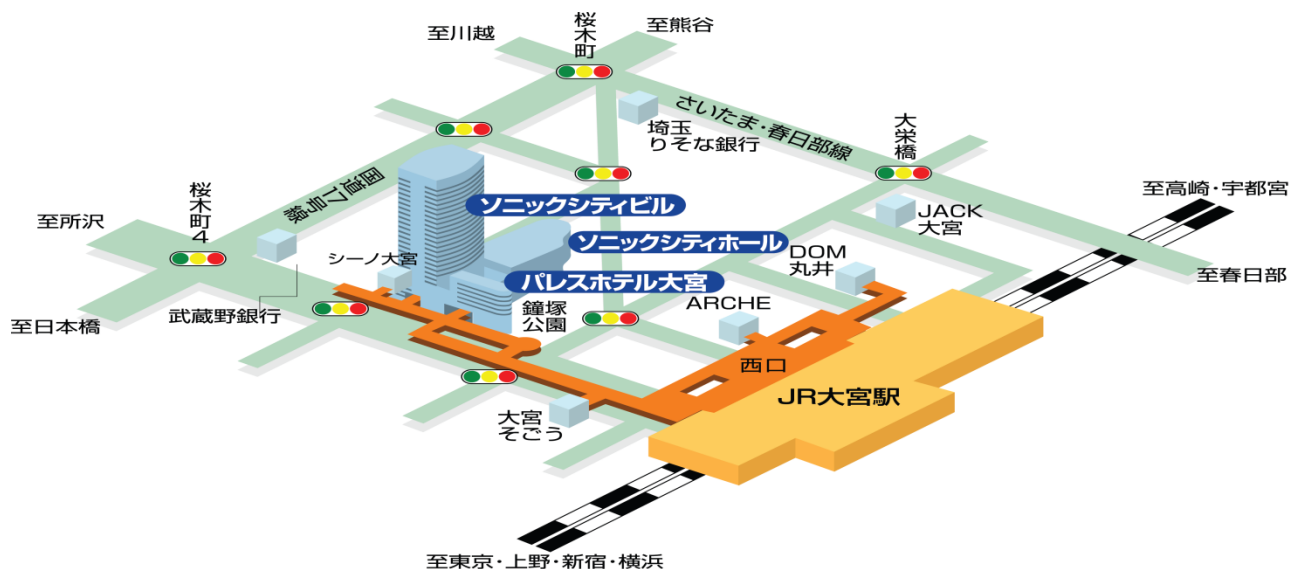

会場案内

駐車場は地下有料駐車場がございますが、なるべく公共の交通機関をご利用下さい。
 ご不明な点などございましたら、バイエル薬品（株）各施設担当のMRまでお気軽にお尋ね下さい。

SONIC CITY ACCESS GUIDE

新幹線で

在来線で

空港から

- お車でのご越しの場合 首都高速道路埼玉大宮線[新都心西IC]より1km
- 駐車場 ソニックシティ地下駐車場……30分/200円 利用時間/7:00~23:00

大宮 ソニックシティ
 SONIC CITY
 歩行者デッキにて直結・徒歩3分

〒330-8669埼玉県さいたま市大宮区桜木町1-7-5
 ソニックシティビル5F財団法人 埼玉県産業文化センター 048-647-4111