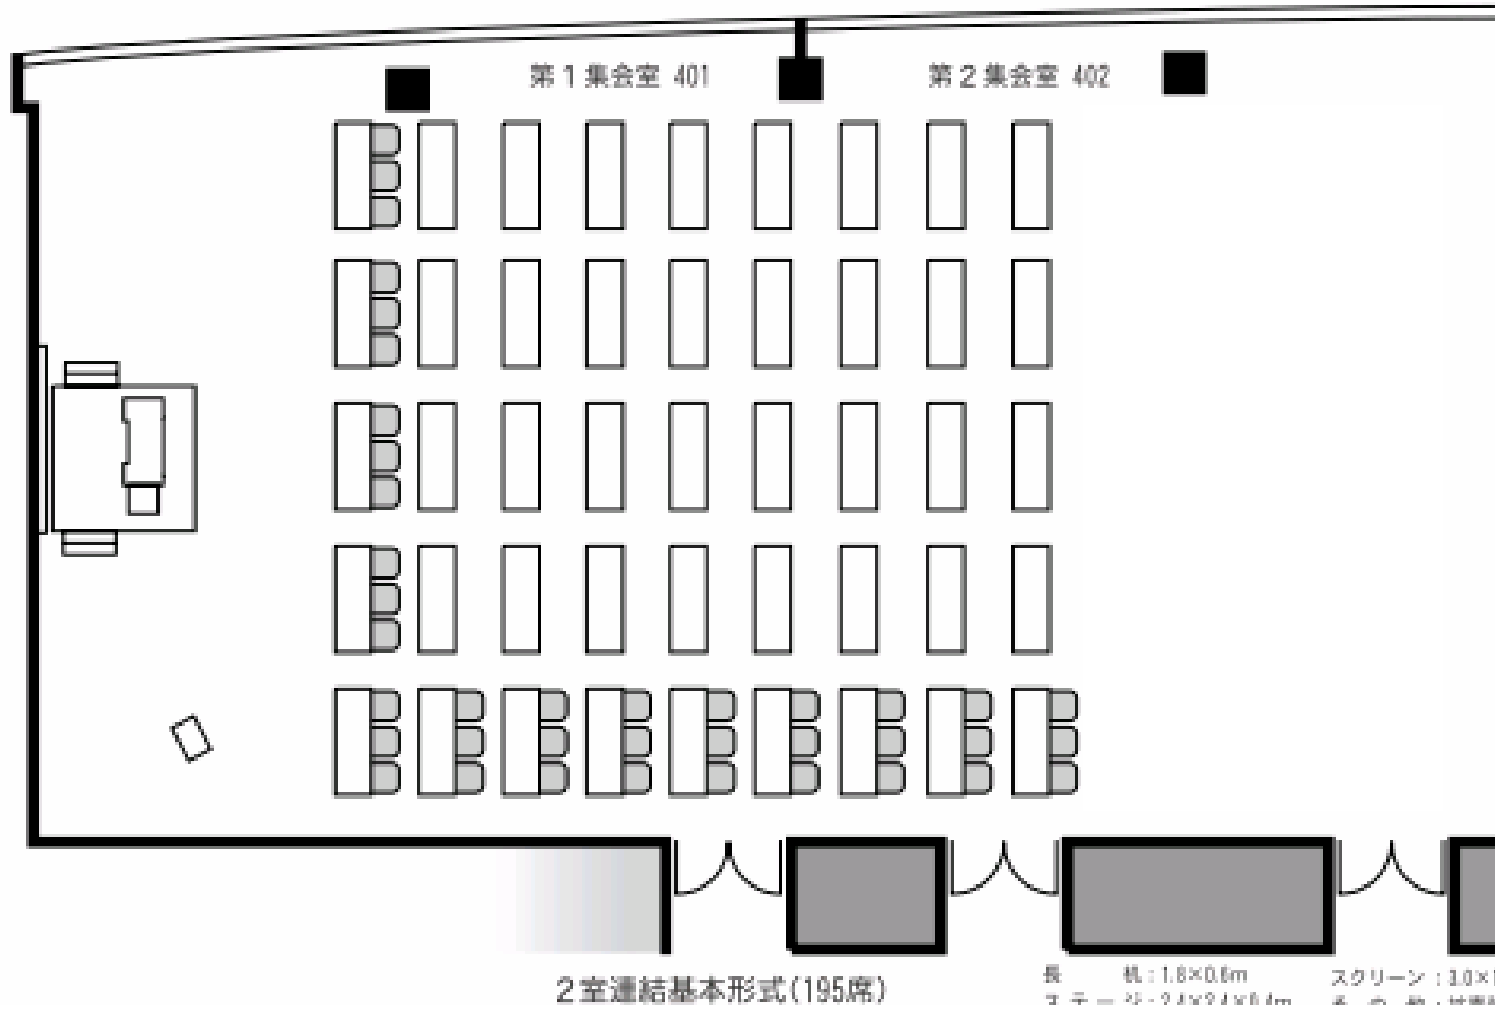

第1会場 (市民ホール401・402の半分)

12

大宮ソニック市民ホール 第1・2集会室(401-402) (ソニックシティビル4階)

フィルムリーディング (市民ホール402の半分)